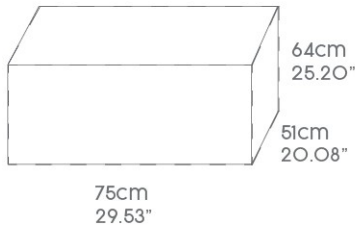

# 54184

196 x 71 cm  
77" x 28"

LAY-Z-SPA™  
MILAN AIRJET PLUS™

41.64kg  
91.80lb

**80%**

**MATERIAL · Matériel · Material · Material · Materiaal · Materiale · Material**

**TRITECH™**

**FOAM BOTTOM**  
Dessous mousse  
Parte inferior de espuma  
Schaumstoffboden  
Schuimbodem  
Fondo in schiuma  
Dno wykończone pianką